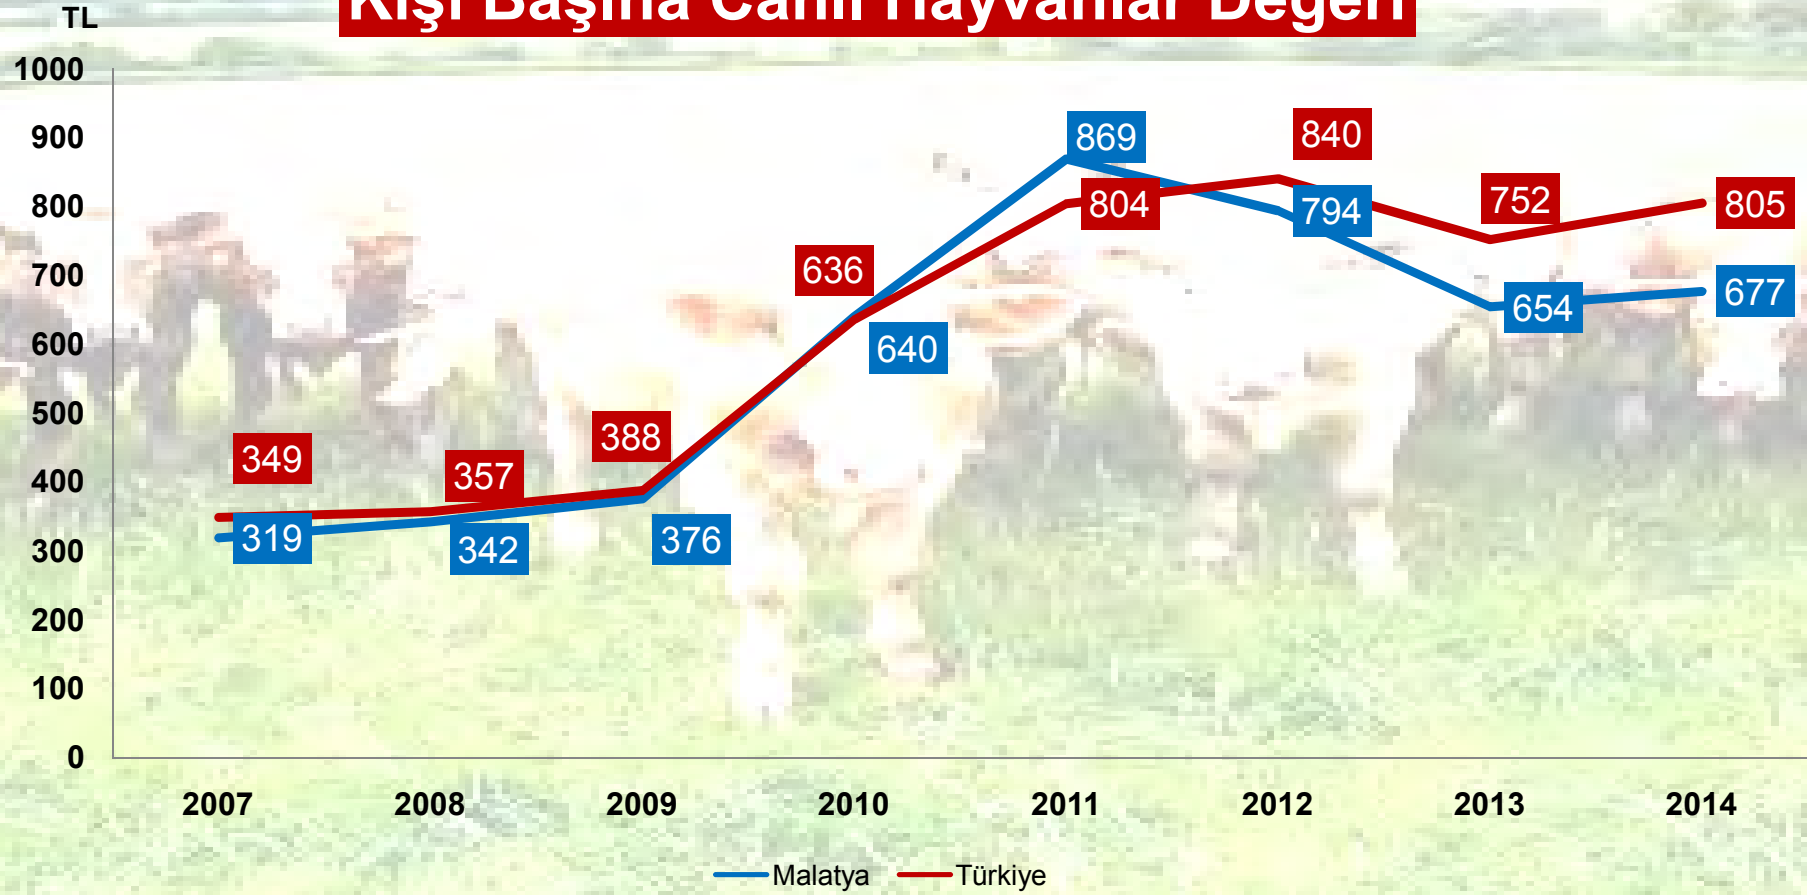

Kamu Hizmetlerinden Memnuniyet Oranı
(%),2013

SAĞLIK

Yüzbin Kişi Başına Düşen
Toplam Hastane Yatak Sayısı

ADALET

Malatya Ceza İnfaz Kurumuna Giren Hükümlüler

TARIM

TARIM

Kişi Başına Canlı Hayvanlar Değeri