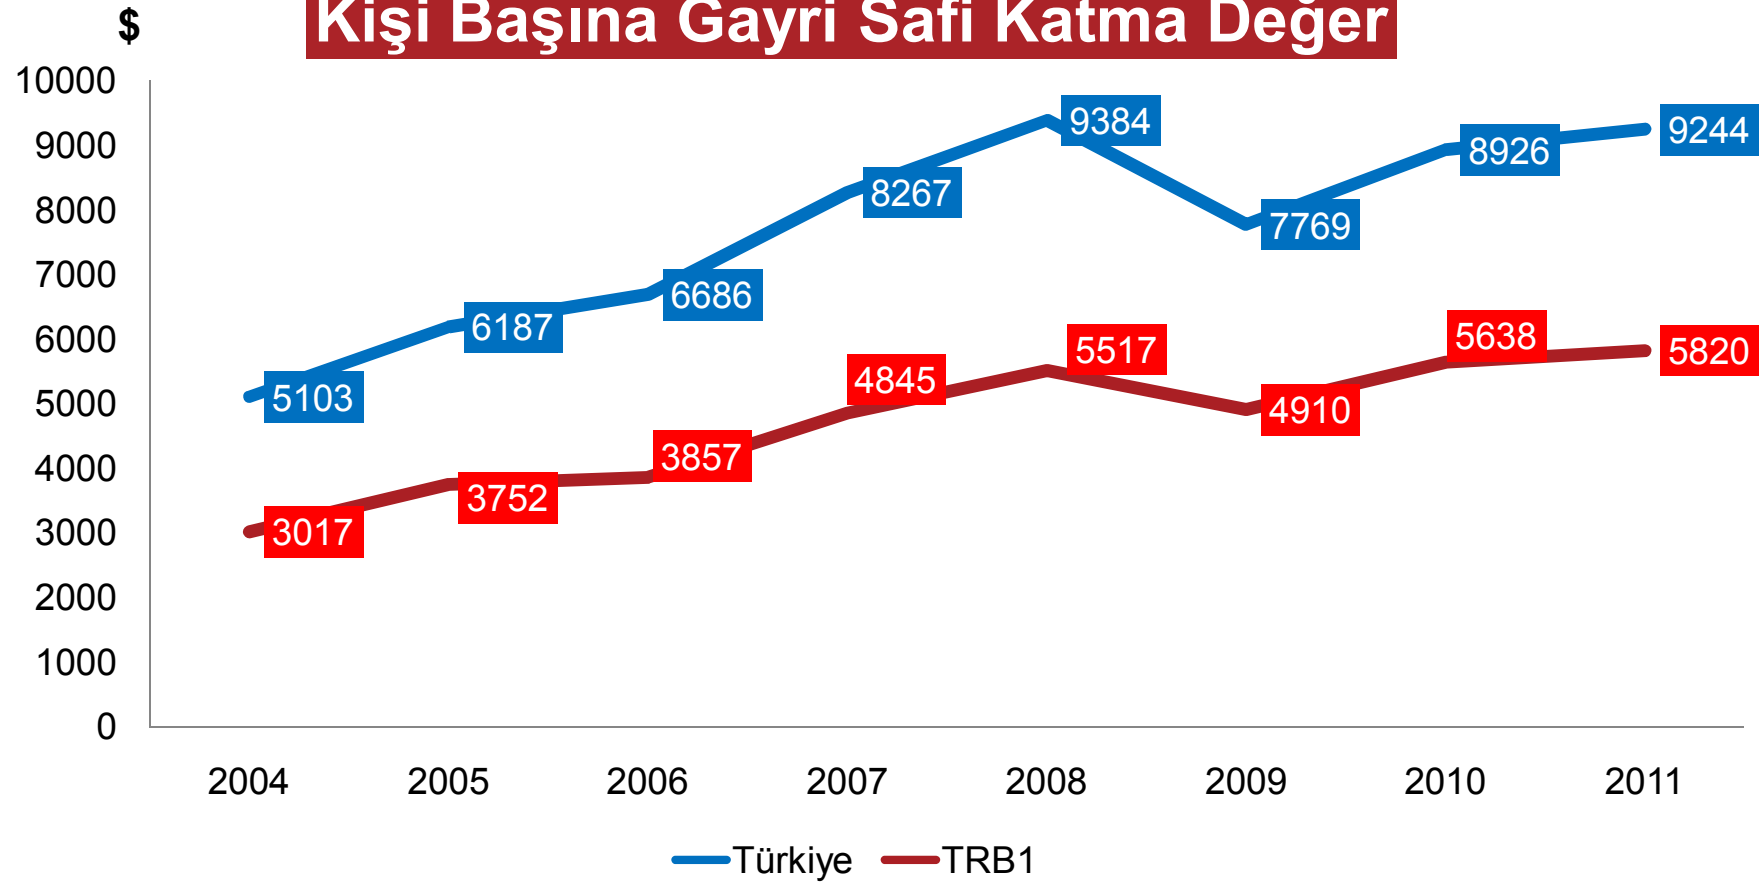

GAYRİ SAFİ KATMA DEĞER

Kişi Başına Gayri Safi Katma Değer

TRB1: Malatya, Elazığ Bingöl, Tunceli illeri toplamı

Malatya Bölge Müdürlüğü