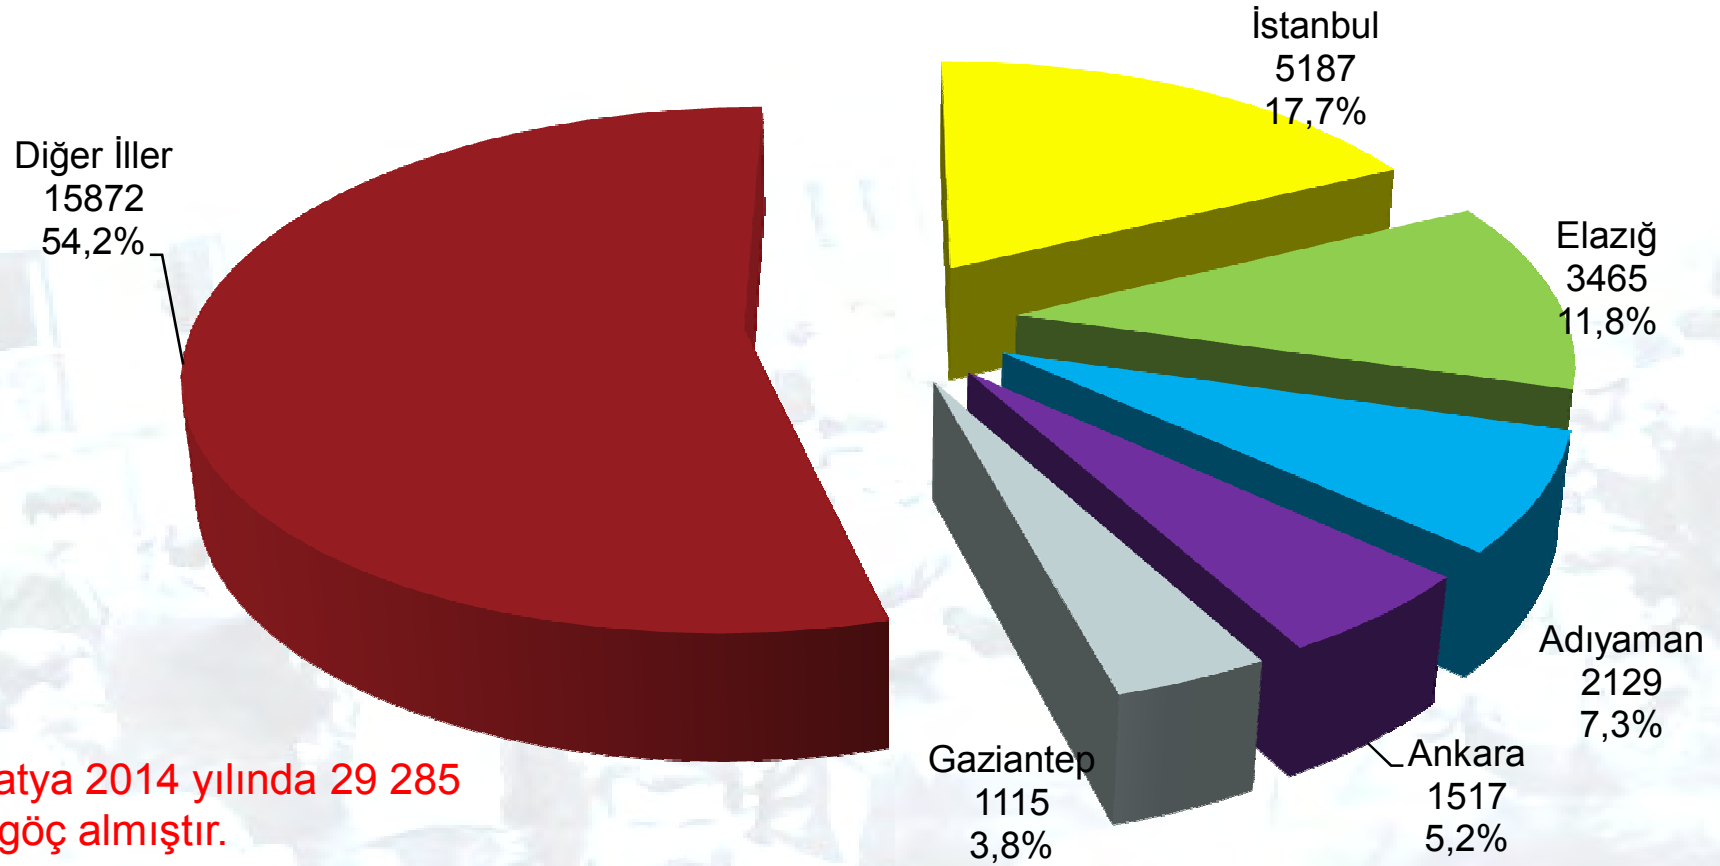

GÖÇ

Malatya'nın Göç Aldığı İller 2014