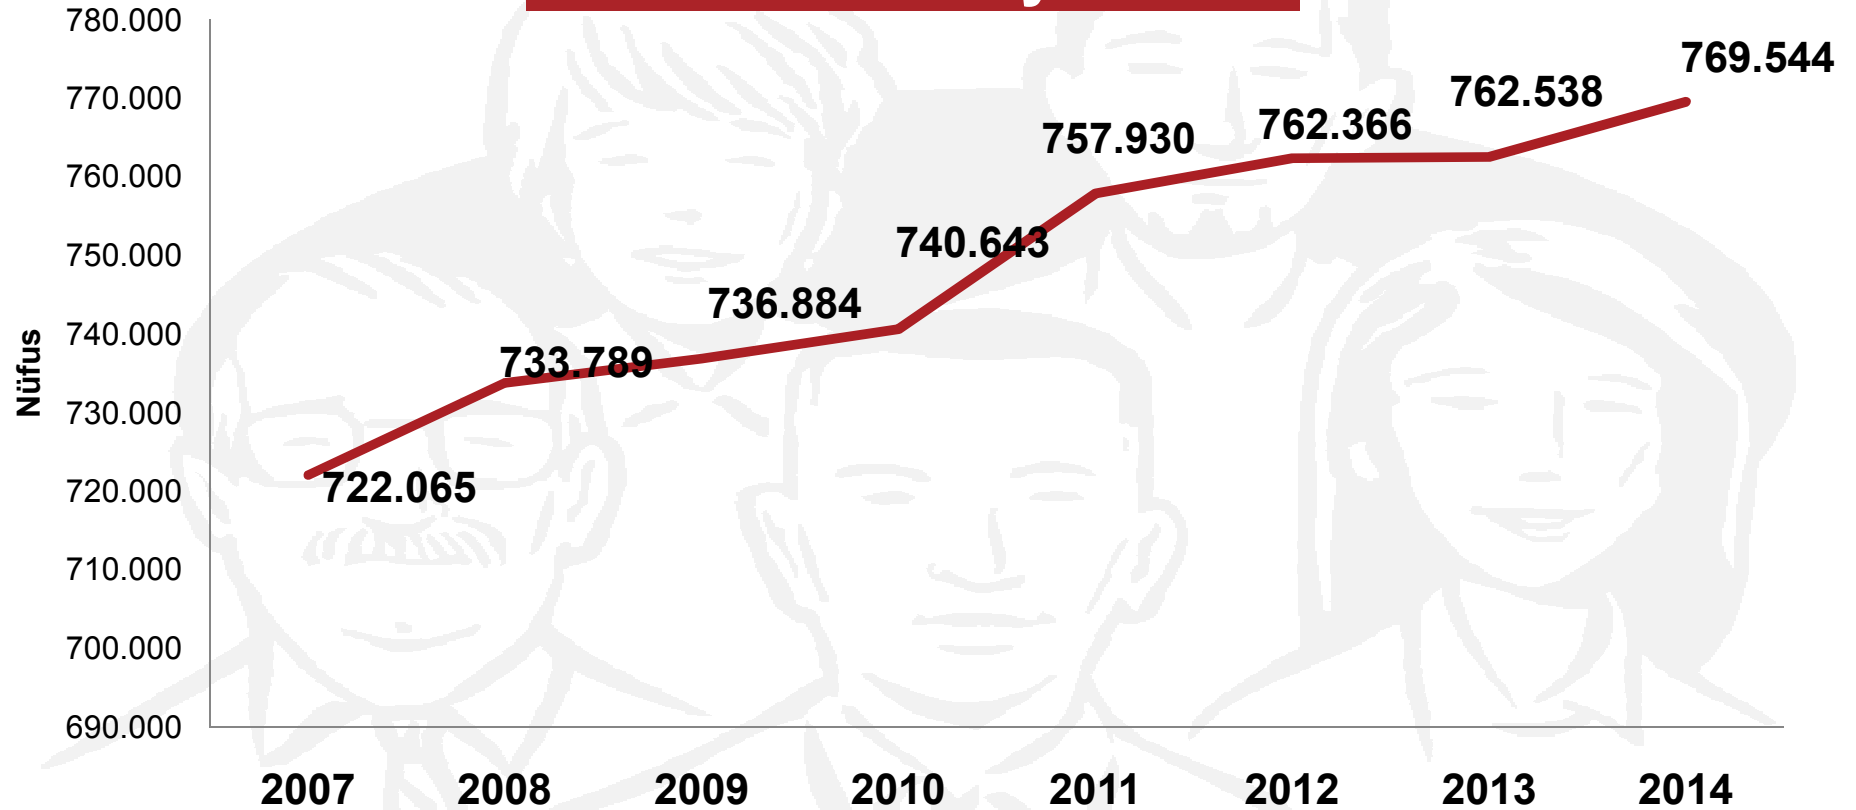

Ulaştırma İstatistikleri

Dış Ticaret İstatistikleri

Tarım İstatistikleri

Fiyat İstatistikleri

Gayri Safi Katma Değer İstatistikleri

NÜFUS

2007-2014 Malatya Nüfus

NÜFUS

İlçe

Nüfus 2014

Battalgazi

299 863

Yeşilyurt

283 716

Doğanşehir

40 064