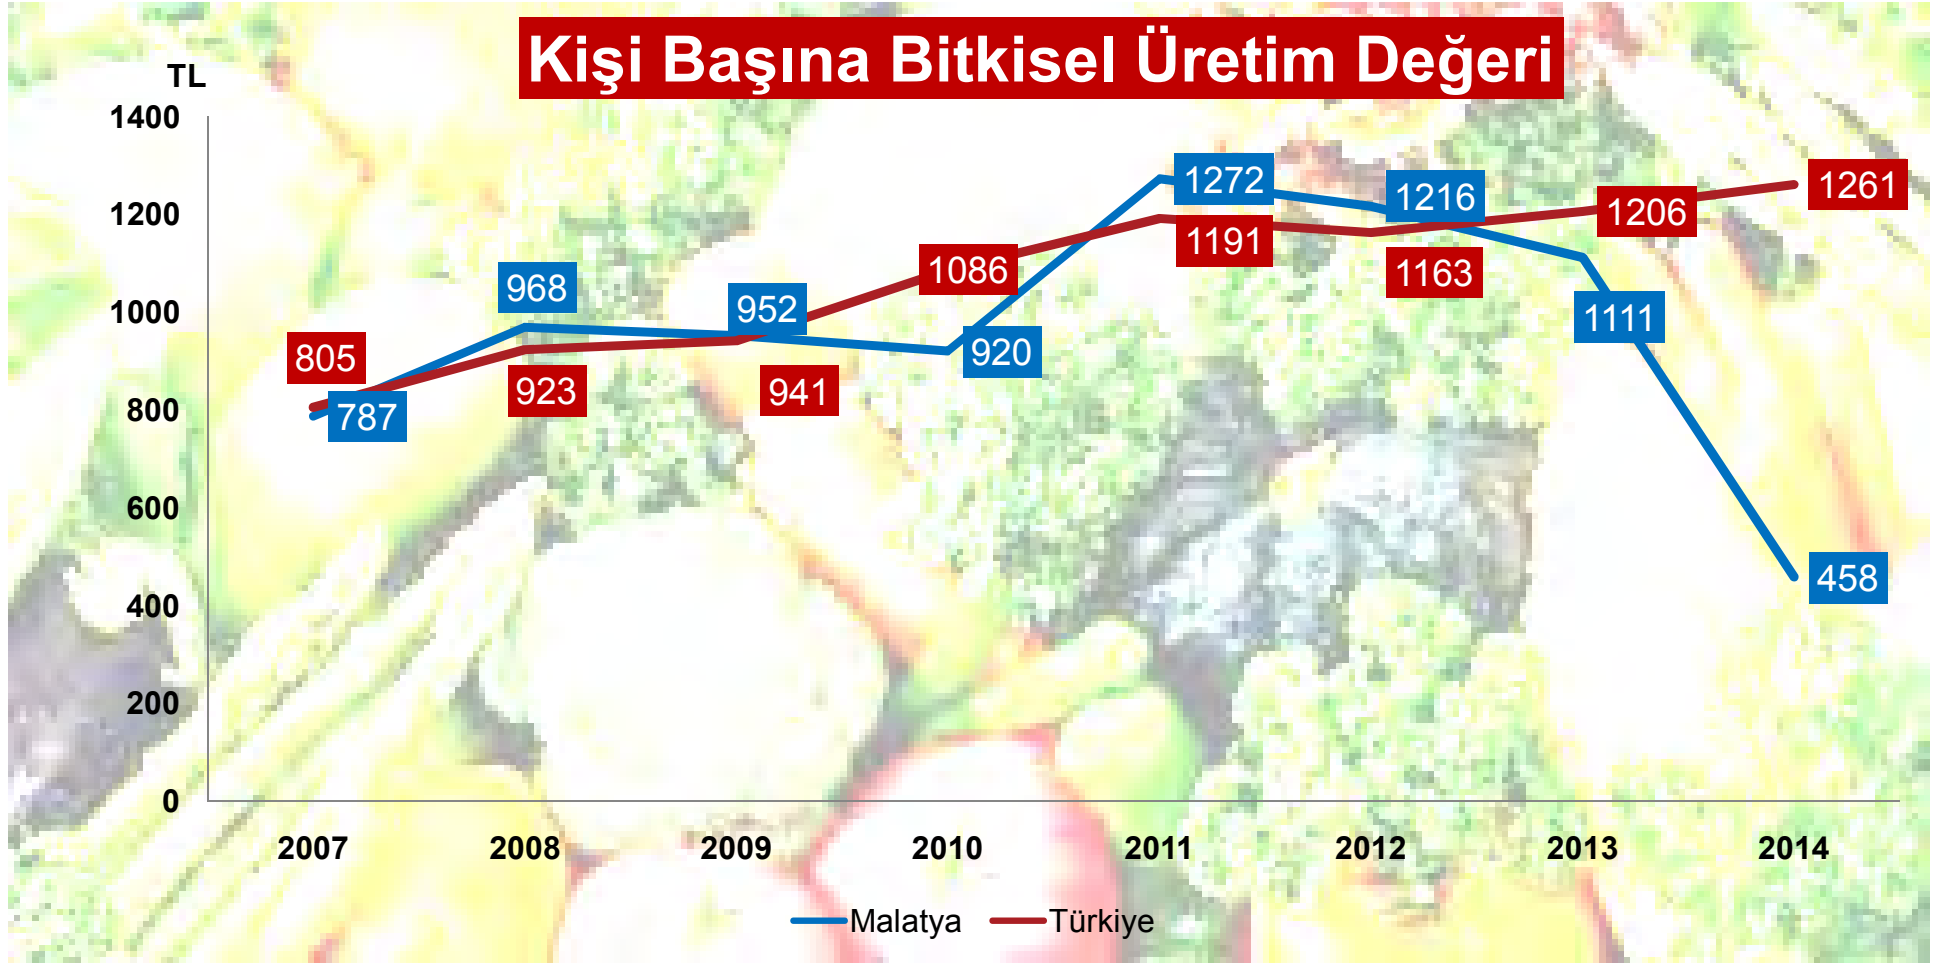

Kamu Hizmetlerinden Memnuniyet Oranı
(%),2013

SAĞLIK

Yüzbin Kişi Başına Düşen
Toplam Hastane Yatak Sayısı

ADALET

Malatya Ceza İnfaz Kurumuna Giren Hükümlüler

TARIM

TARIM

Kişi Başına Canlı Hayvanlar Değeri