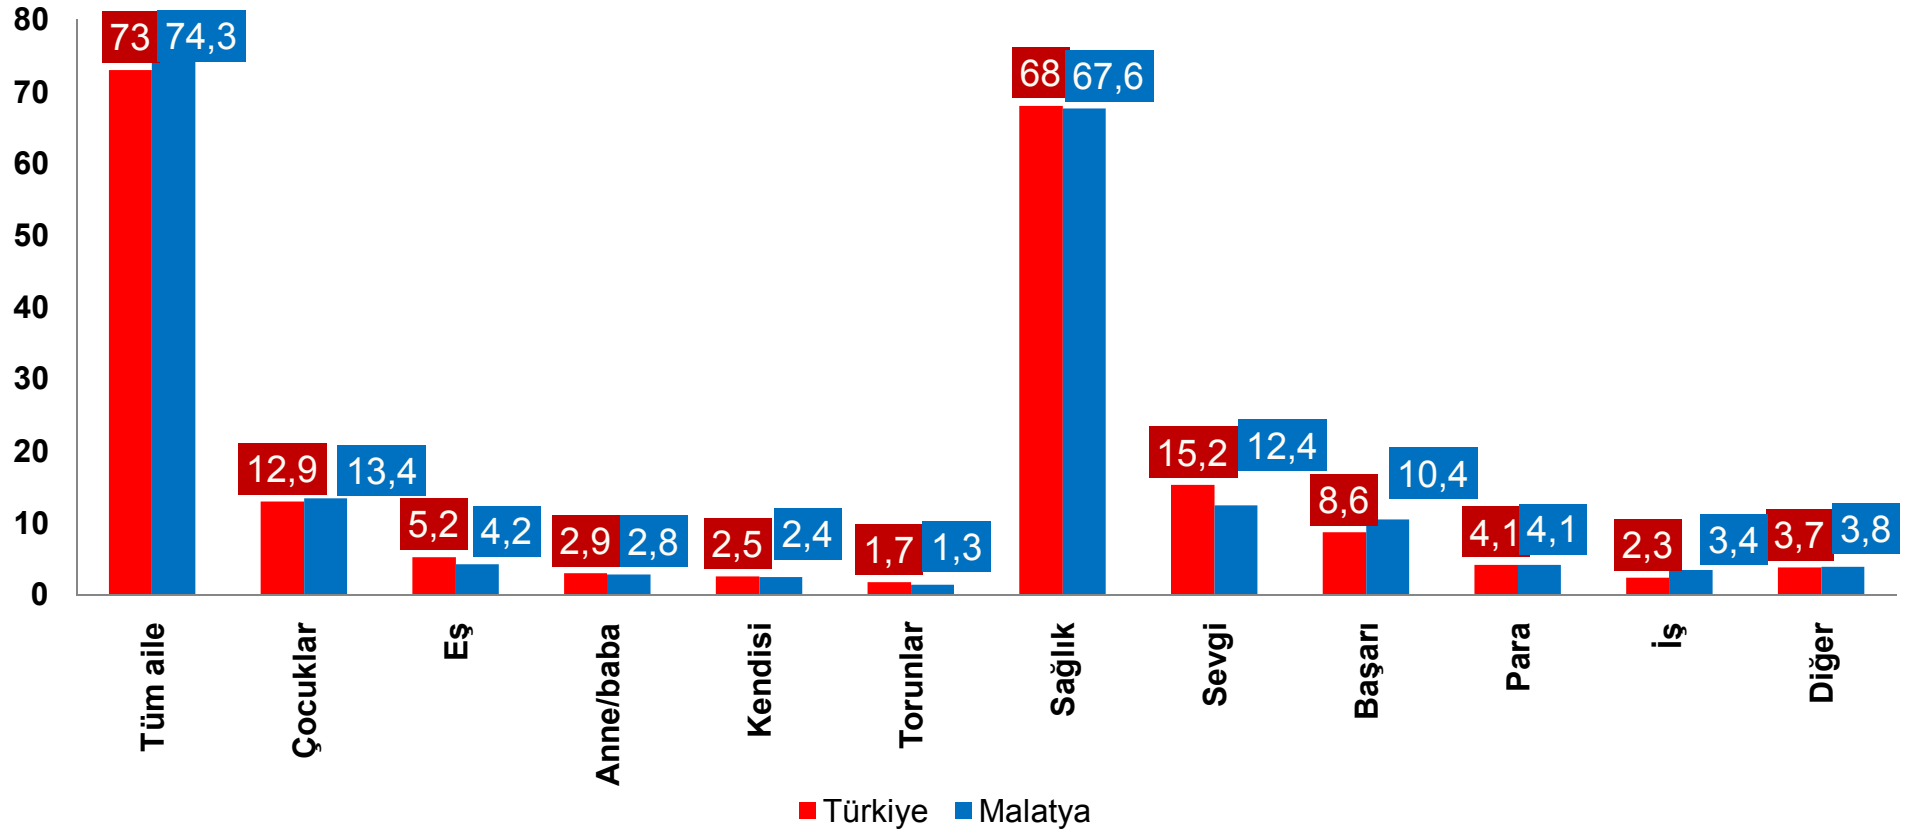

Kaba Boşanma Hızı

DEMOGRAFI

Malatya Ölüm Nedenleri 2014

KÜLTÜR

Malatya Sinema Seyirci Sayısı

TURİZM

Malatya Tesislere Geliş Sayısı
(Yabancı Turist)

TURİZM

Malatya, Geceleme Sayısı
(Yabancı Turist)

MEMNUNİYET

Mutlu Olduğunu Beyan Edenlerin Oranı(%), 2013

MEMNUNİYET

Umutlu Olduğunu Beyan Edenlerin Oranı
(%), 2013

MEMNUNİYET

Mutluluk Kaynağı (%), 2013

MEMNUNİYET

Kamu Hizmetlerinden Memnuniyet Oranı
(%),2013

SAĞLIK

Yüzbin Kişi Başına Düşen
Toplam Hastane Yatak Sayısı

ADALET

Malatya Ceza İnfaz Kurumuna Giren Hükümlüler

TARIM

TARIM

Kişi Başına Canlı Hayvanlar Değeri