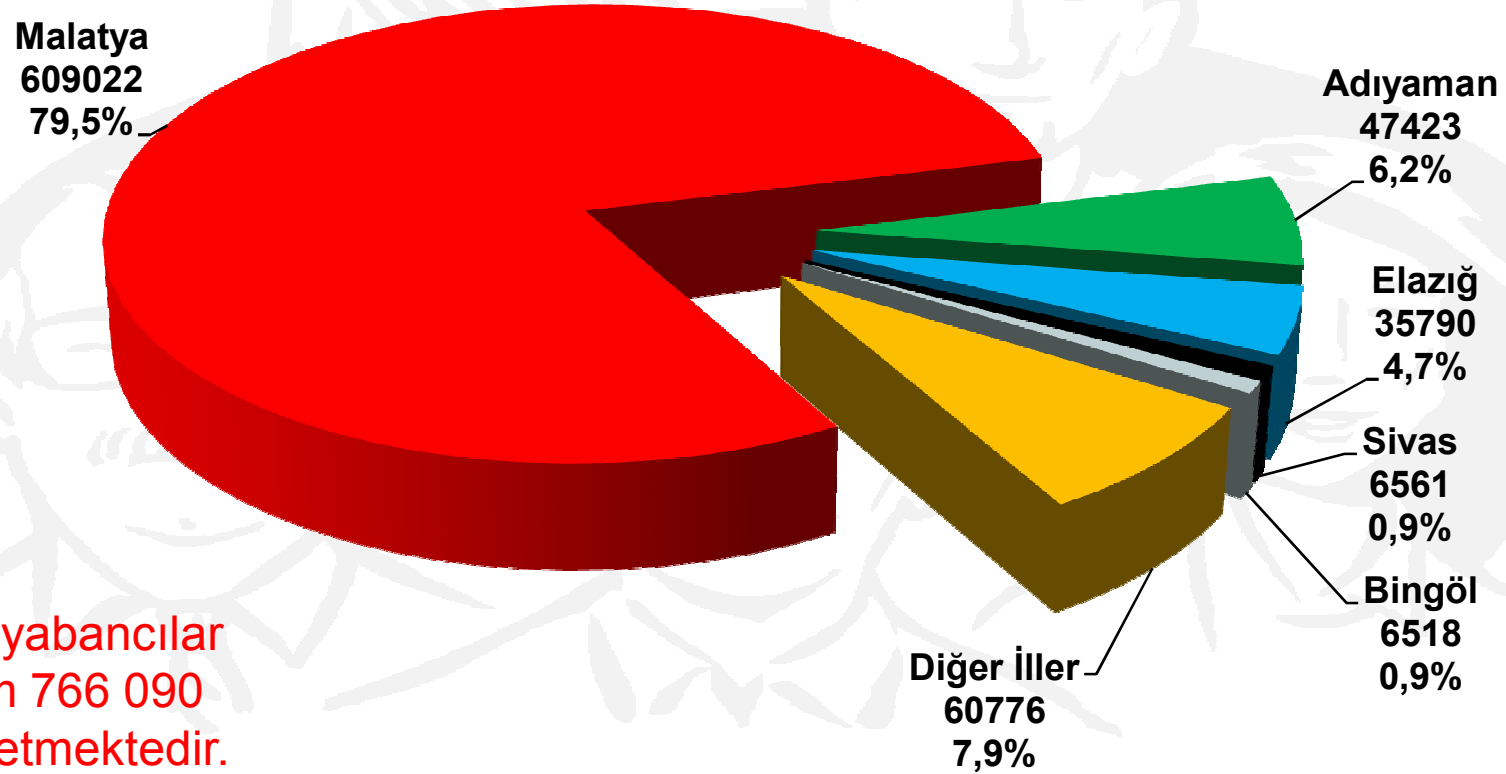

Kale

5 677

Doğanyol

4 440

NÜFUS

İlçe	Mahalle	Nüfus (2014)
Yeşilyurt	Zaviye	22 218
Battalgazi	Çöşnük	21 186
Yeşilyurt	Özalper	18 715

NÜFUS

Malatya'da İkamet Edenler 2014