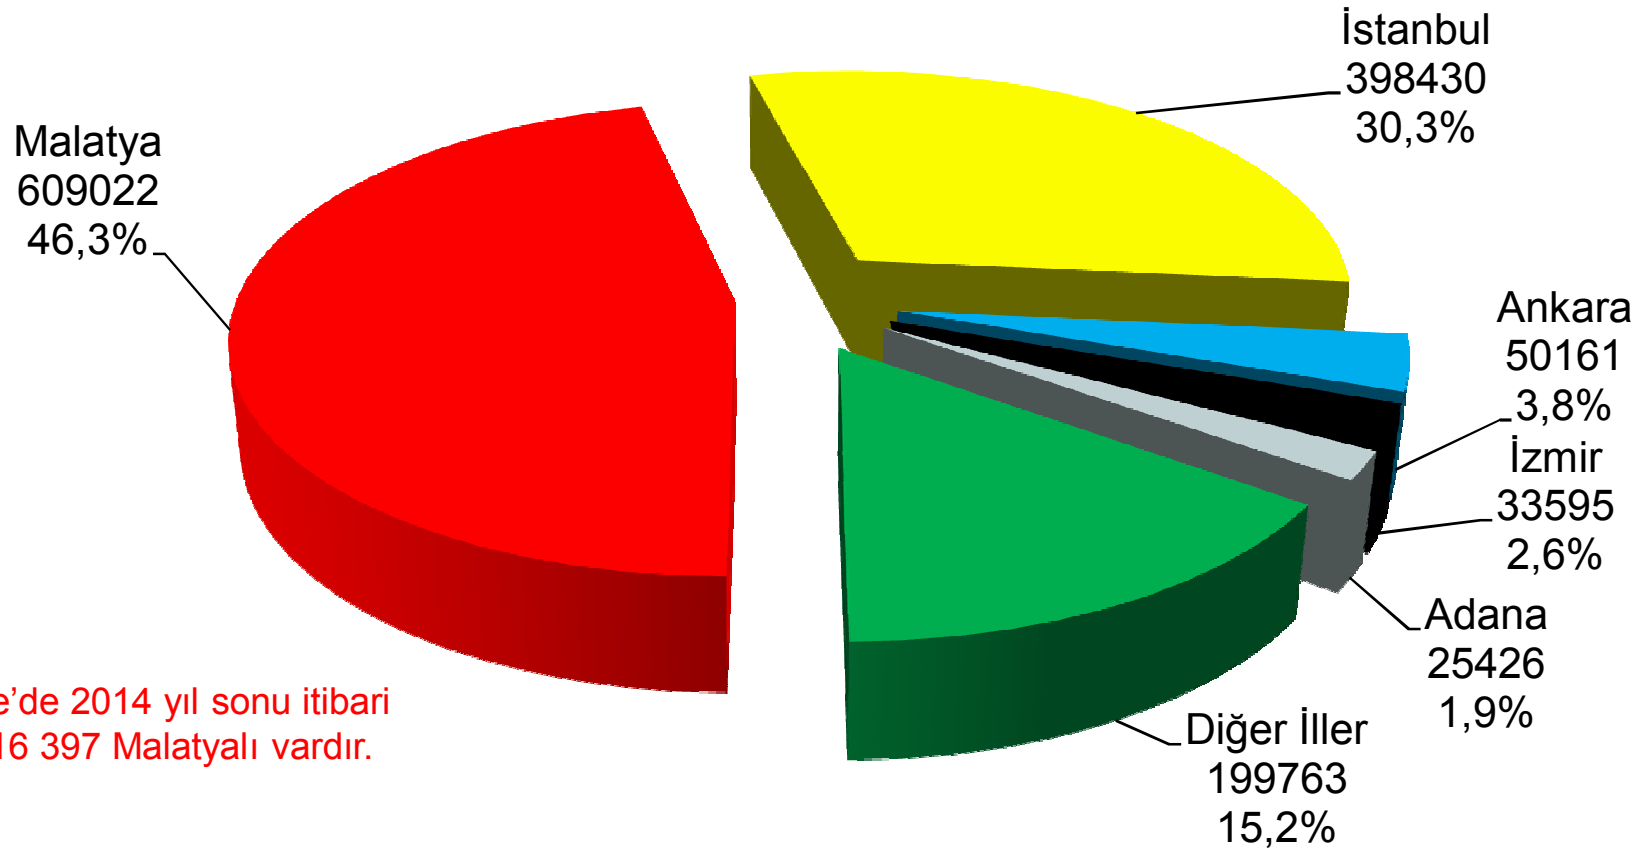

Kale

5 677

Doğanyol

4 440

NÜFUS

İlçe	Mahalle	Nüfus (2014)
Yeşilyurt	Zaviye	22 218
Battalgazi	Çöşnük	21 186
Yeşilyurt	Özalper	18 715

NÜFUS

Malatya'da İkamet Edenler 2014

Malatya'da yabancılar hariç toplam 766 090 kişi ikamet etmektedir.

NÜFUS

Malatyalıların İkamet Ettikleri İller 2014

GÖÇ

Malatya'nın Göç Verdiği İller 2014

Malatya 2014 yılında 31 476 kişi göç vermiştir.

GÖÇ