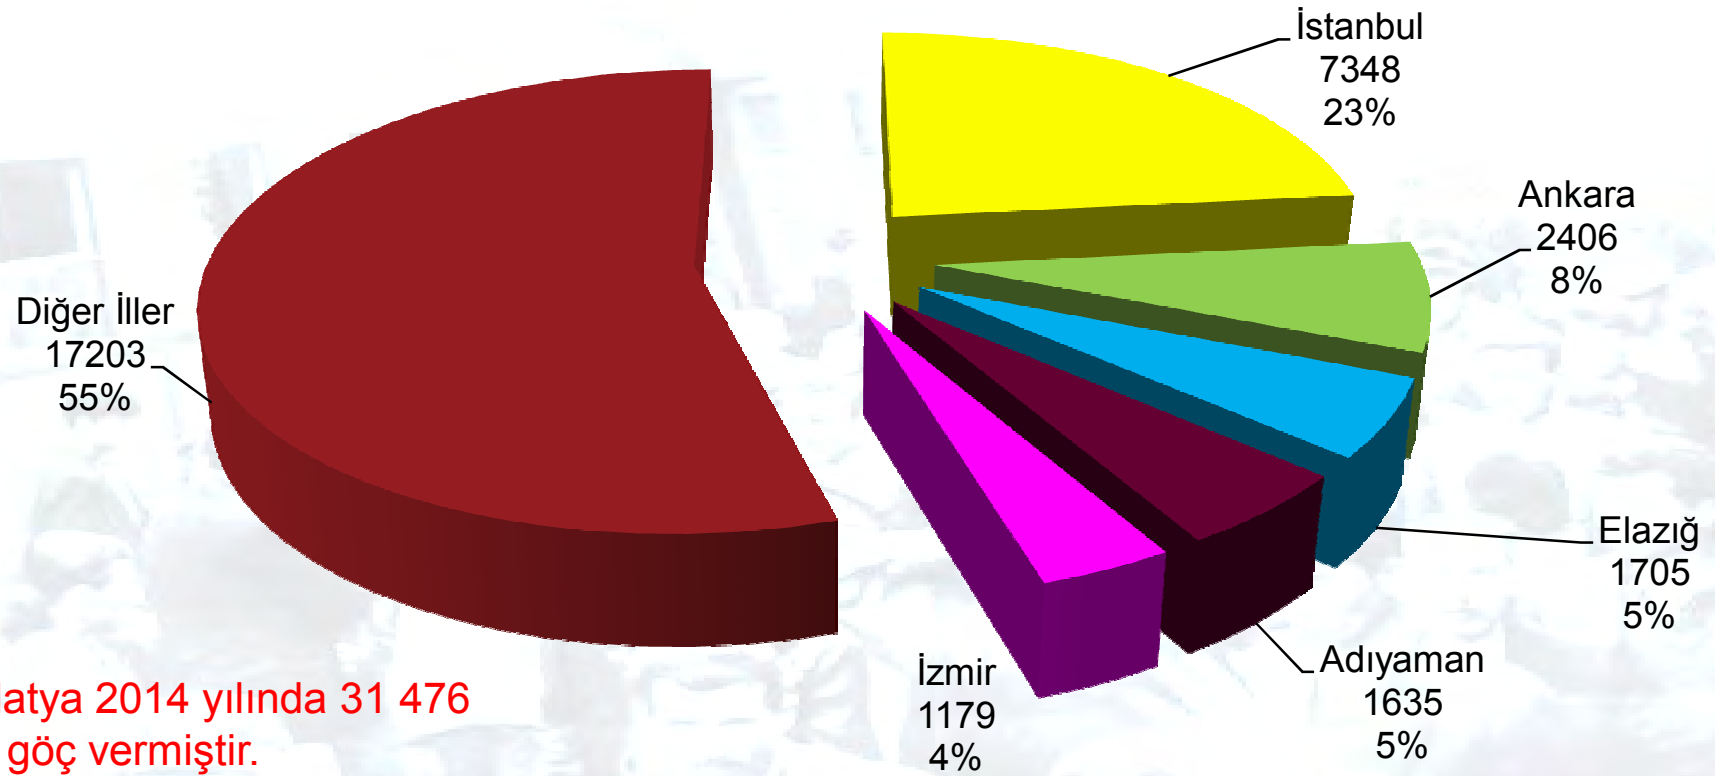

Kale

5 677

Doğanyol

4 440

NÜFUS

İlçe	Mahalle	Nüfus (2014)
Yeşilyurt	Zaviye	22 218
Battalgazi	Çöşnük	21 186
Yeşilyurt	Özalper	18 715

NÜFUS

Malatya'da İkamet Edenler 2014

Malatya'da yabancılar hariç toplam 766 090 kişi ikamet etmektedir.

NÜFUS

Malatyalıların İkamet Ettikleri İller 2014

GÖÇ

Malatya'nın Göç Verdiği İller 2014

Malatya 2014 yılında 31 476 kişi göç vermiştir.

GÖÇ