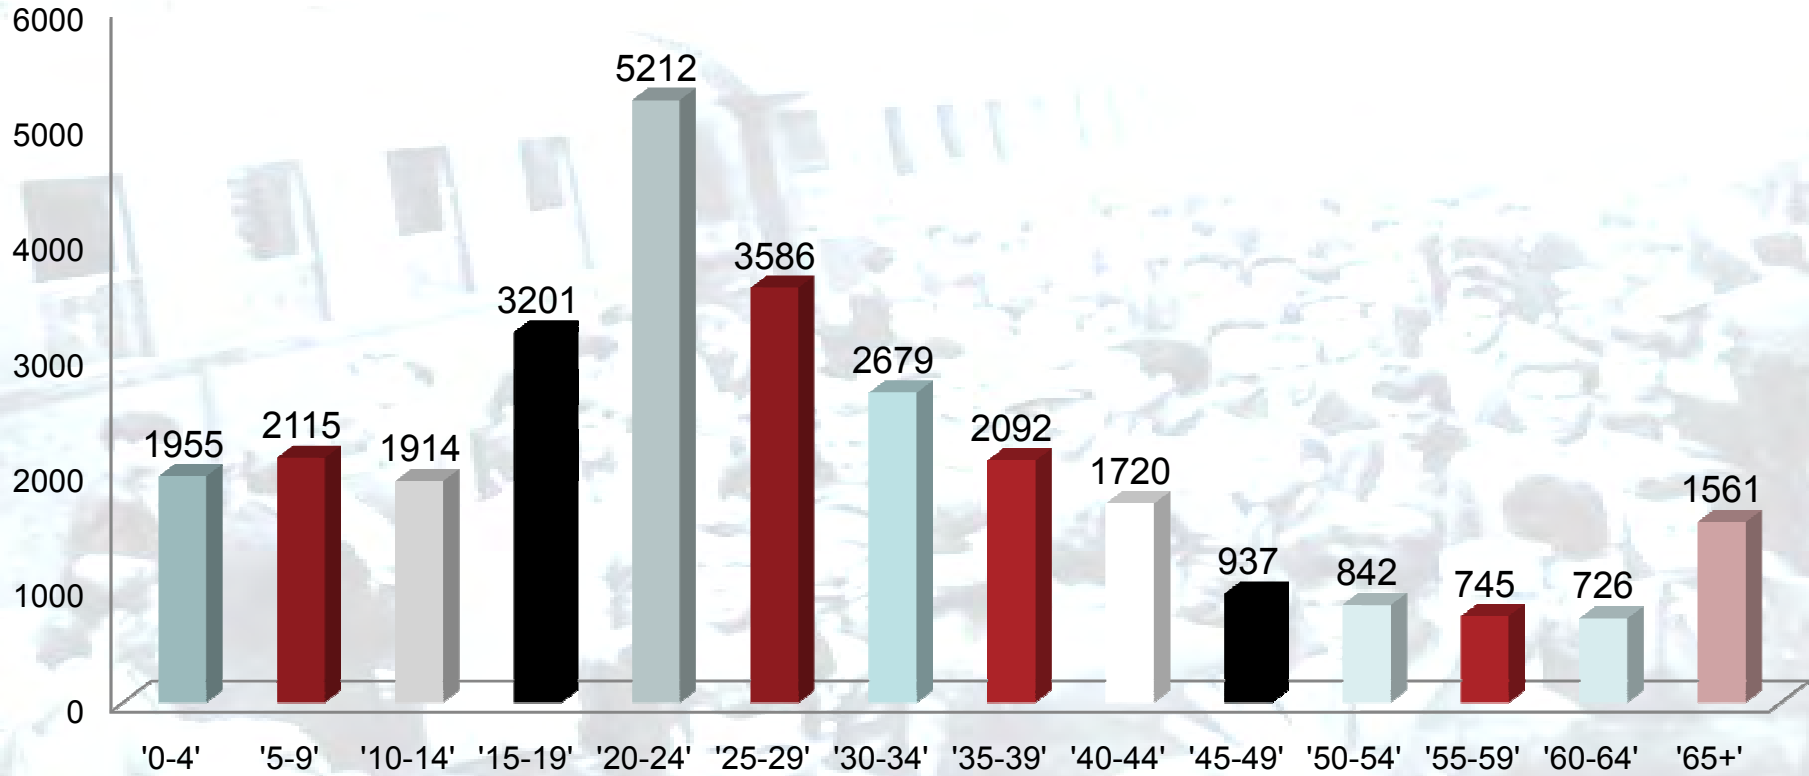

GÖÇ

Malatya Aldığı Göç Yaş Grubu, 2014