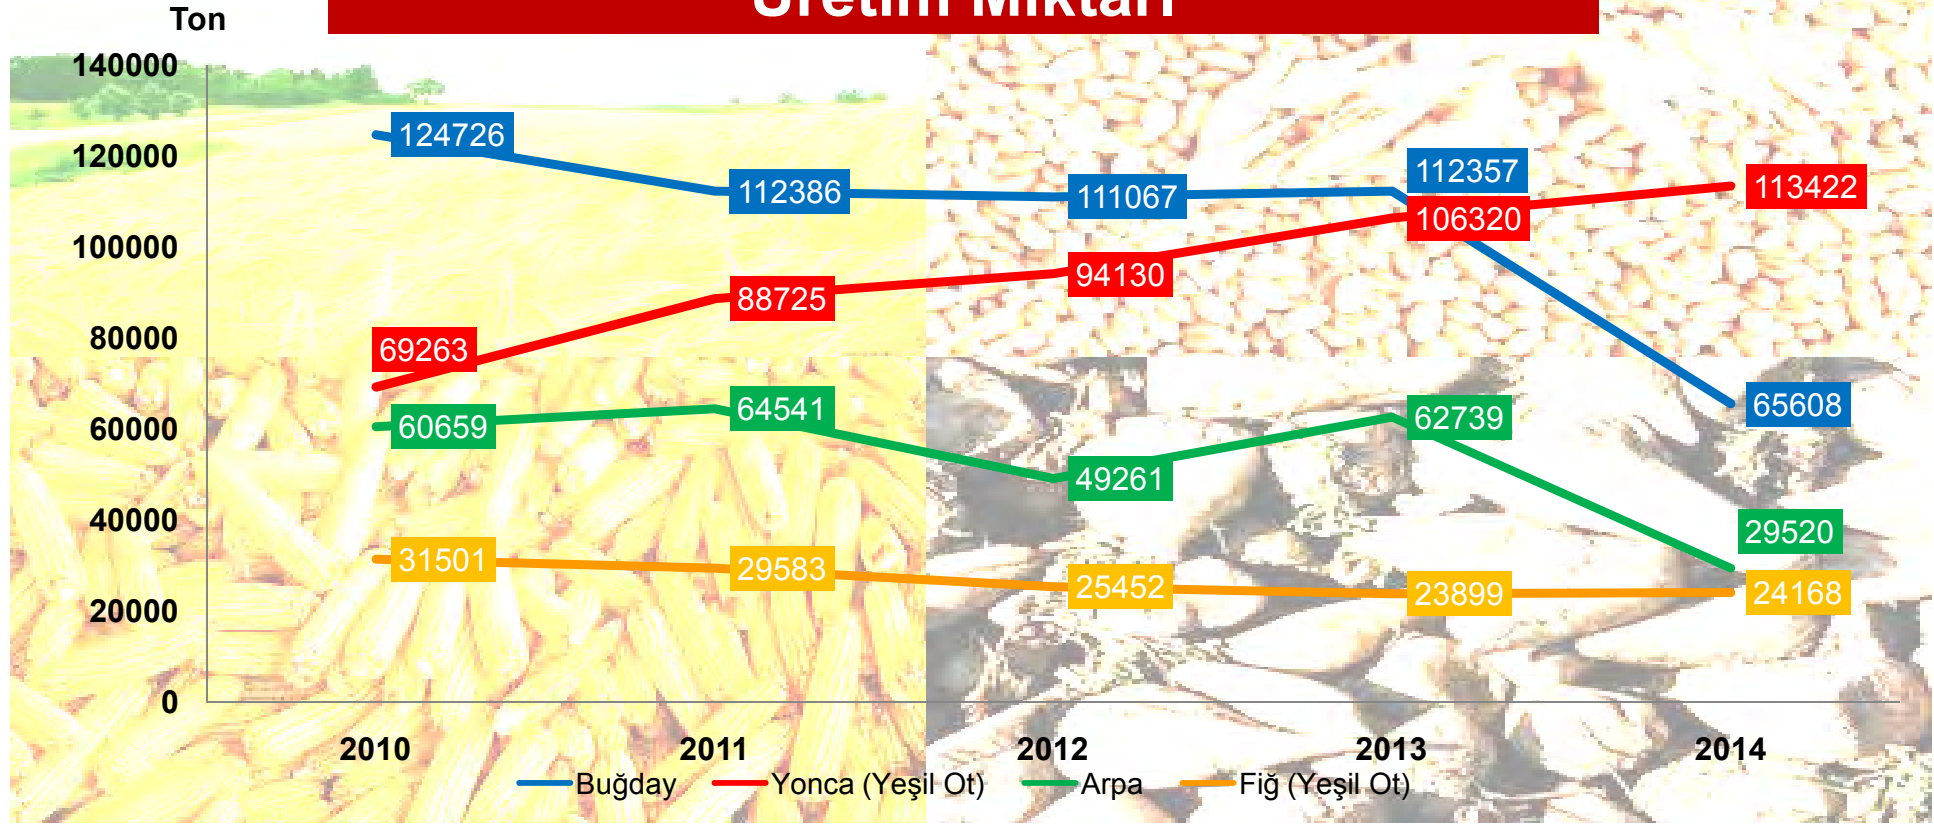

TARIM

Kişi Başına Hayvansal Ürünler Değeri

TARIM

Malatya Yaş Kayısı Üretimi

TARIM

Malatya İli Seçilmiş Bazı Meyvelerin Üretim Miktarları

TARIM

Malatya İli Seçilmiş Bazı Sebzelerin
Üretim Miktarları

TARIM

Malatya İli Seçilmiş Bazı Tahıl Ürünlerinin
Üretim Miktarı

ENERJİ

Kişi Başına Toplam Elektrik Tüketimi

ENERJİ

Malatya Kullanım Yerlerine Göre Elektrik Tüketimi

İŞGÜCÜ

İşsizlik Oranı %